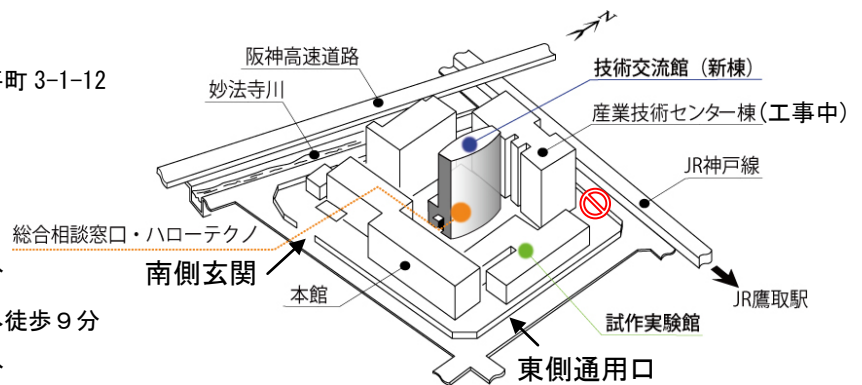

[会場のご案内]

兵庫県立工業技術センター

所在地

〒654-0037 兵庫県神戸市須磨区行平町 3-1-12

TEL (078) 731-4033 (総合相談窓口)

FAX (078) 735-7845

交通案内

- ・ JR神戸線 鷹取駅から西へ徒歩7分
須磨海浜公園駅から東へ徒歩9分
- ・ 山陽電鉄東須磨駅から南へ徒歩15分
- ・ 阪神高速道路若宮ICから車で2分

現在、工事のため北側道路から、敷地へ入ることができません。
技術交流館へは南側玄関または東側通用口からお越しください。