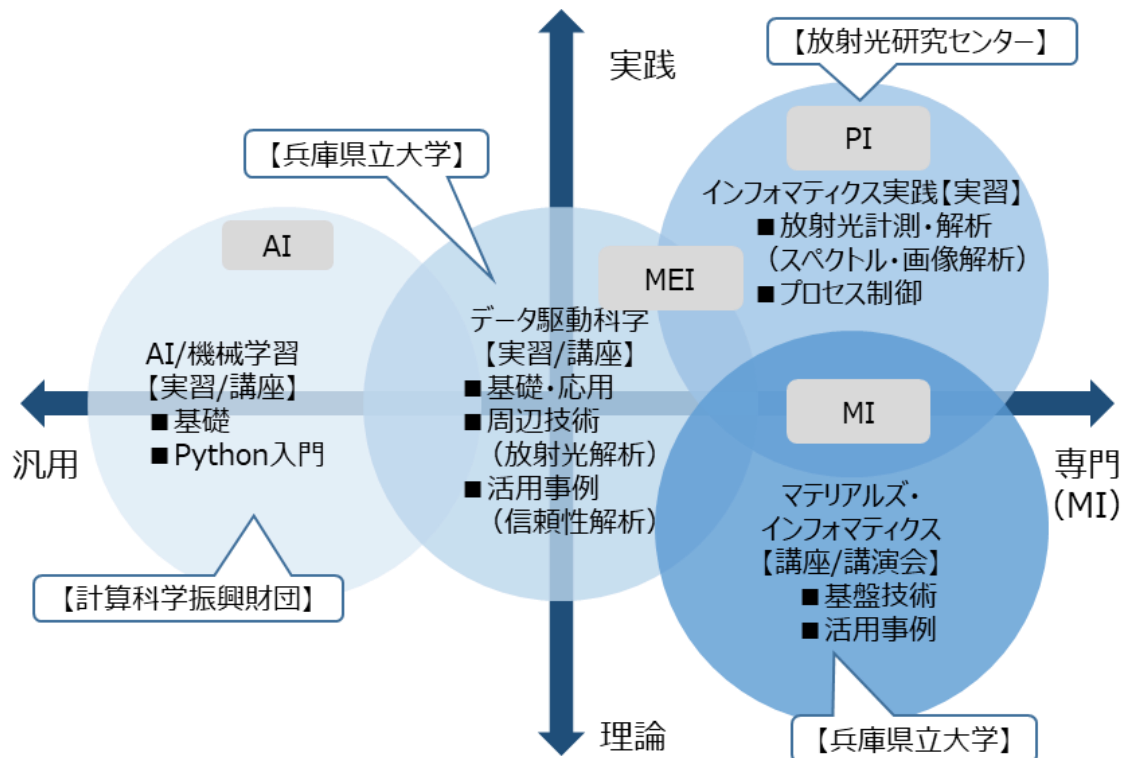

兵庫県マテリアルズ・インフォマティクス研究会のご案内

<https://web.pref.hyogo.lg.jp/sr11/hyogo-mi.html>

兵庫県では、SPRING-8などの県内科学技術基盤の活用や企業等の新技術・新製品開発を促進するため、放射光を活用したマテリアルズ・インフォマティクス（以下「MI」）の取組を推進しています。その一環として、MIによる次世代材料開発の推進を目的とする産学官の研究会「兵庫県マテリアルズ・インフォマティクス研究会」を運営し、関係機関との連携のもと、人材育成を中心に活動を展開しています。

○活動内容

- AI基本講座から放射光・MIの実践技術の習得まで、MI活用に向けた総合的・体系的な実習・講座等を開催
- 対象は、放射光未活用者・MI未経験者を含む潜在ユーザーから放射光とMIの連携利用の初中級者まで

○実施団体

- 実施主体（事務局）＝兵庫県及び（公財）ひょうご科学技術協会放射光研究センター
- 連携団体＝兵庫県立大学産学連携・研究推進機構、（公財）計算科学振興財団

<各講座・実習の展開イメージ>

AI : Artificial Intelligence (人工知能)

MI : Materials Informatics (マテリアルズ・インフォマティクス)

MEI : Measurement Informatics (計測・インフォマティクス)

PI : Process Informatics (プロセス・インフォマティクス)

[裏面 : 登録申込書あり]